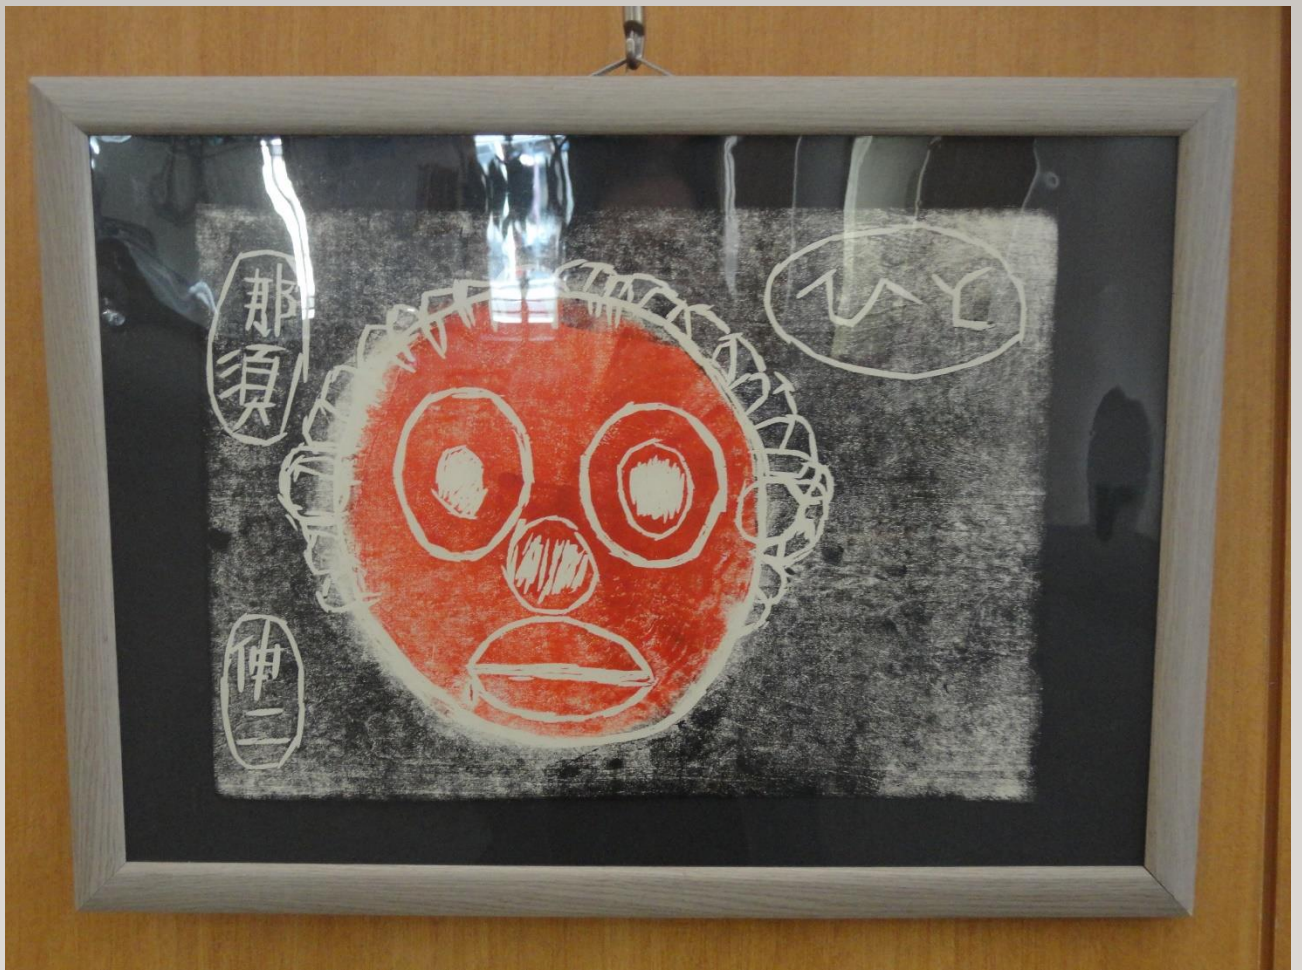

# 生協さえき病院 ロビー展示

---

2021年12月

廿日市市手をつなぐ育成会  
青年教室

生協さえき病院 1階ロビーにて展示しております。  
一言感想ノートを置いてありますので、ぜひご感想を  
お寄せください。

廿日市市手をつなぐ

育成会

## 青年教室

今年も作品を展示させていただけることになり、大変嬉しく思っています。

コロナ禍の中、なんとか木版画だけは完成しました。けれども長年一緒に励んで来た仲間や親にさまざまな出来事があり、今年は6名の作品だけになってしまいました。細々ですが、出来る限り続けて行こうと思っています。これからもよろしくお願ひ致します。

指導は山先方江先生です。

陶芸は昨年展示したものです。

人と皿  
那須康一

ヨツちゃんの三輪車

榎原 義行

新幹線 N700  
松田 英二

〈ひと〉 ぼく  
那須 伸二

灰色コンドル  
青木 崇之

ハセヒメ  
美川正明

牛、牛の頭骨  
那須 康一

取っ手のついたつぼ  
青木 崇之

スナメリ鯨 3匹  
宮田 英樹