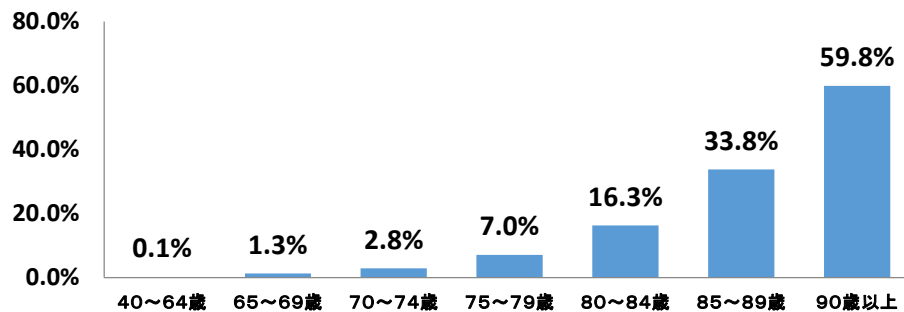

観音包括かわら版

2024年2月発行

底冷えする季節となりました。インフルエンザなど様々な感染症が流行しております。体調に気をつけてお過ごしください。

～認知症に関する取り組み～

今回は、広島市観音地域包括支援センターが取り組んでいる認知症に関する活動の一部を紹介します。認知症は、年齢とともにその発症率が上昇しており、誰にでも起こりうる身近な病気です。地域のみなさんと一緒に認知症について正しく理解し、たとえ認知症になっても、いつまでも住み慣れた地域で過ごせることを目指しています。

1. 広島市の年齢階層別認知症出現率

年齢が上がると、認知症の発症の割合が高くなります。また、広島市の推計では、年々認知症高齢者の数は増加し、令和7年度には42,778人にのぼるとされ、平成27年度に比べ11,710人増える見込みです。

■ 令和2年9月末現在

第8期広島市高齢者施策推進プランより引用

① 認知症サポーター養成講座・認知症サポーターステップアップ講座

地域住民、企業、小中高生などを対象に、認知症サポーター養成講座を開催。認知症について正しく理解し、偏見を持たず、認知症の人やその家族を温かい目で見守る応援者の育成に取り組んでいます。昨年は、観音公民館や南観音公民館、南観音老人福祉センター、観音中学校で講座を開催しました。