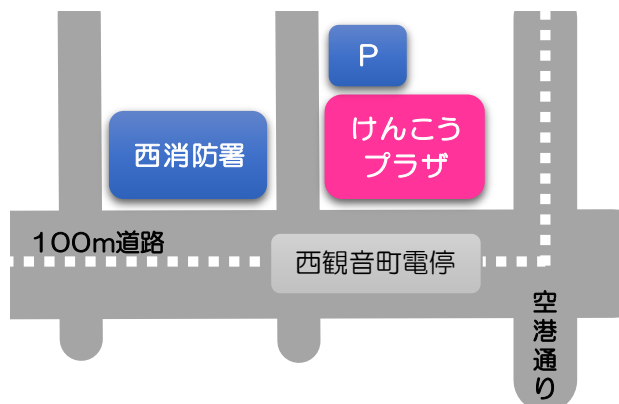

●●包括支援センターの▲▲と言います。高齢者の調査をしています。一人暮らしですか？

地域包括支援センター職員を騙った電話
在宅高齢者が一人暮らしかどうかを知ろうとする内容で、消費者被害につながるおそれがあります

対策

- ★ナンバーディスプレイ にする
- ★いつも留守番電話 の設定で、知らない番号や非通知番号などからの電話には出ない
- ★防犯機能付き電話 への取り換え
- ★少しでもおかしいと思う電話は**すぐに切る**
- ★訪問して居座る業者は**110番通報！**

私は大丈夫！と思っている人も言葉巧みに誘導され、被害にあっています。ご近所・ご友人・ご家族と声をかけあい、警察や地域包括支援センター、消費生活センター（☎082-225-3300）などへ躊躇せず相談してください。

広島市観音地域包括支援センター

広島市西区観音町16-19
生協けんこうプラザ3階

TEL 292-3582
FAX 292-3172

アクセス：西観音町電停前すぐ
営業時間：月～金 8時30分～17時15分
土 8時30分～12時30分
休業日：日・祝