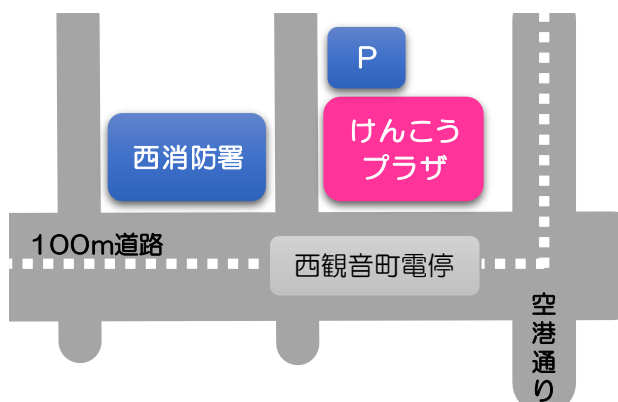

### 広島市観音地域包括支援センター

広島市西区観音町16-19

生協けんこうプラザ3階

TEL 292-3582

FAX 292-3172

アクセス：西観音町電停前すぐ

営業時間：月～金 8時30分～17時15分

土 8時30分～12時30分