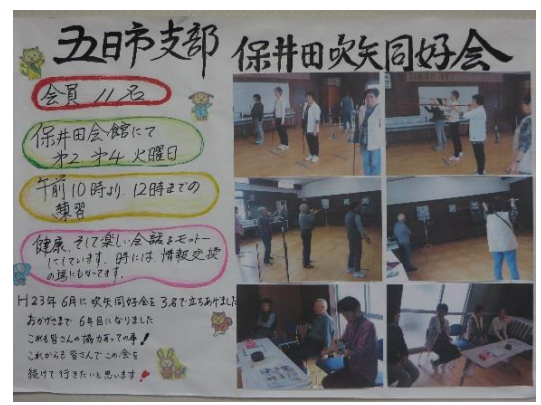

そのうちの一つは、「青春18キップ・ちょい旅班」です。名前を聞くだけでも楽しそうですが、活動は“JRの青春18きっぷ”(5人で1回もしくは1人で5回利用可能な格安切符)を使って、5人グループで日帰り旅を楽しもうというもの。これから行き先を決めて、参加者を募って開催予定です。“青春”は何歳になっても謳歌できるはず!

五日市支部 保井田吹矢班 ご紹介

月2回火曜日に、五日市の保井田会館で活動している五日市保井田吹矢班です。

2011年6月14日に、7名の班員でスタートを切りました。御手洗先生の指導の下、集中して一本一本吹いていきます。もちろん、班会前の血圧測定も外せません!

紅白の旗を購入し、試合形式での練習も行い、緊張感を持って真剣に取り組むなど工夫もしました。その成果もあってか、2014年の吹矢大会では参加者全員が、上位10位に入賞。2017年のスポーツ吹矢大会の団体戦で第3位でした。

班会のつながりから、お花見会や食事会にまで発展する時もあり、楽しみながら活動しています。

中区南支部 けんこう麻将班 ご紹介

中区南支部では、6月5日の午後から「けんこう麻将班」を開始しました。

けんこう麻将は、昔の「麻雀」のイメージを払拭して、たばこを吸ったりお金をかけたりせず、初心者が楽しく出来るように工夫され、ゲーム本来の楽しさがあり、頭も手先も使いながらコミュニケーションも取れると、人気を呼んでいます。

生協けんこうプラザでの活動に楽しさを実感された方が、所属支部でも開催したいと実現。全くルールを知らない人の方が多い中、経験者が先生役となり、あっという間の3時間となりました。しばらくの間、月に2回ぐらいのペースで開催していく予定です